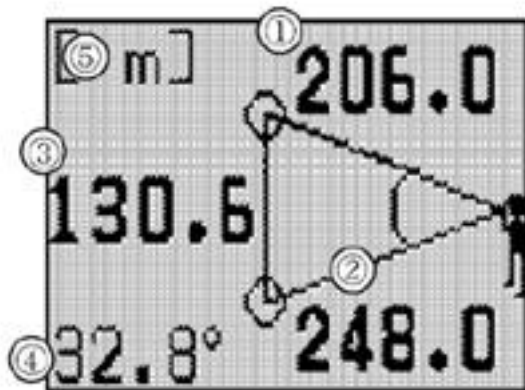

Laserový dálkoměr s výškoměrem

Nikon Forestry 550

□

□

- Snadná obsluha, jediným stisknutím tlačítka změříte aktuální, horizontální vzdálenost, převýšení a vertikální úhel. V režimu měření výšek změříte výšku stromu.
- Výsledky jsou okamžitě zobrazeny současně na dvou displejích, vnitřním záměrném i na bočním LCD panelu.
- Volitelná preference priority zaměřovaného cíle umožňuje změřit podle nastavení buď bližší cíle (*1st*) nebo vzdálenější cíle (*Dst*) □
- Měřitelné vzdálenosti: 10-500m přesnost dálkoměru: 0,5m v rozsahu 10-99,5m, od 100m dále pak krok 1,0 m
- Kvalitní dalekohled (*6- ti násobné zvětšení*)
- Očnice upravená i pro uživatele v brýlích s možností dioptrické korekce
- Kompaktní, lehký design pro příjemné ovládání jednou rukou
- Možnost postupného měření různých vzdáleností (*SCAN mód*)
- Vodě-odolné provedení (*neumožňuje však měření pod vodou*)

Display v monokuláru:

1. Dálkoměr s výškoměrem a vzdálenost

2. Vzdálenost k detektoru zaměřovanému bodu
Cena dálkoměru je 800 Kč bez DPH, jsme schopni na Vaše požádání jej předvést